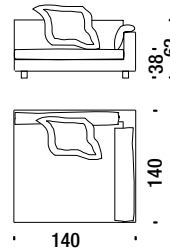

**Nebula Nine elem.sx 140x110 piuma**

**F51**

11,8mt. 1,2m<sup>3</sup> 56Kg

**Nebula Nine right elem.140x110 goose down**

**Nebula Nine elem.dx 140x110 piuma**

**F50**

11,8mt. 1,2m<sup>3</sup> 56Kg

**Nebula Nine left elem.140x140 goose down**

**Nebula Nine elem.sx 140x140 piuma**

**F49**

13mt. 1,5m<sup>3</sup> 64Kg

**Nebula Nine right elem.140x140 goose down**

**Nebula Nine elem.dx 140x140 piuma**

**F47**

13mt. 1,5m<sup>3</sup> 64Kg

**Nebula Nine stool 110x110 goose down**